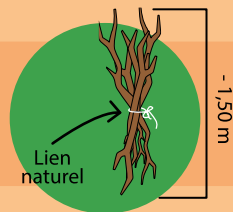

LA COLLECTE DES  
DÉCHETS VERTS  
REPREND.

LE BOURGET

Du 1<sup>er</sup> mars au 30 novembre 2024  
en porte à porte,  
tous les mardis  
À sortir la veille au soir

**Sont acceptés**

branchages, tontes de gazon, feuilles, plantes et fleurs, tailles de haie, placés dans les sacs biodégradables en papier qui vous ont été remis. Les branches peuvent être liées en fagots avec un lien naturel (ficelle ou raphia).

! ATTENTION

**Sont refusés**

les sacs poubelles fermés, les cagettes, les objets en bois, les branchages de diamètre supérieur à 10 cm, les souches, troncs d'arbres et les fagots de plus de 1,50 m de longueur.